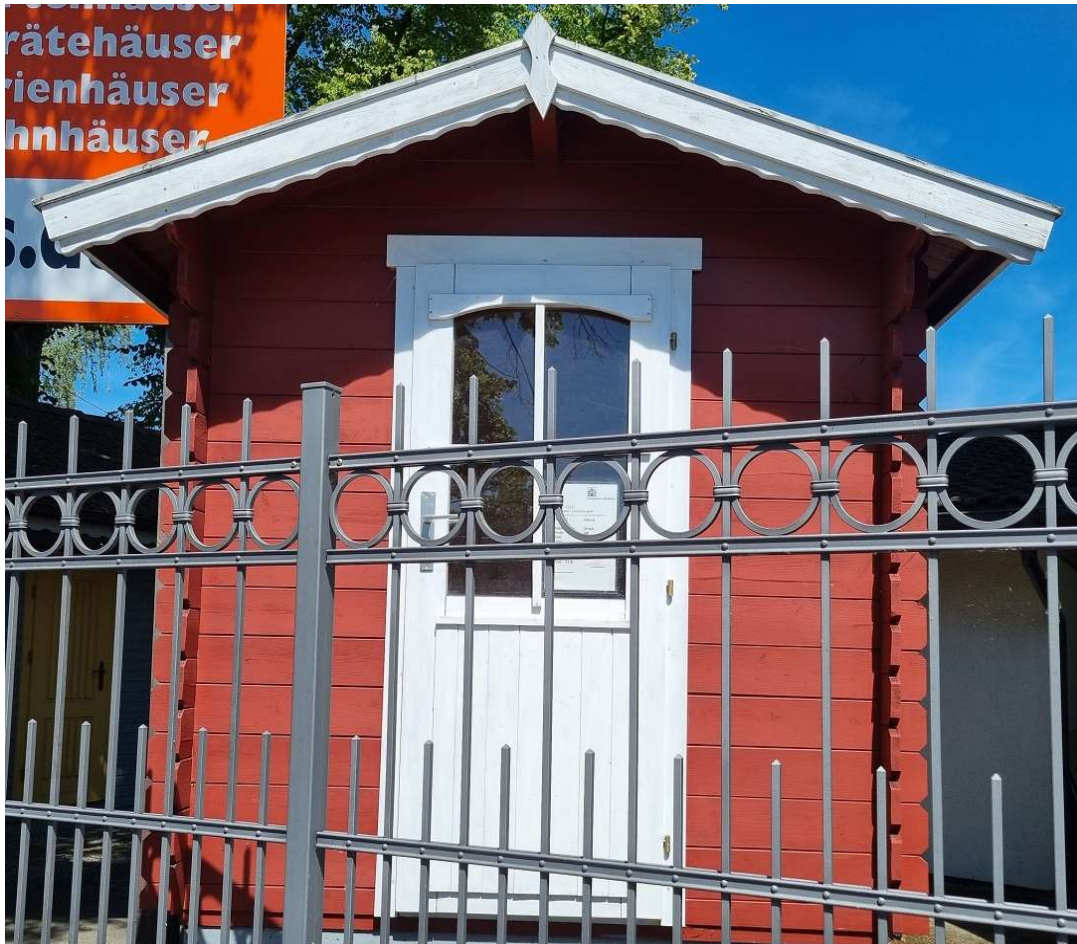

Verkauf von Musterhäusern nach vorheriger Besichtigung.

Alle hier abgebildeten Häuser zum Selbstabbau auf dem Ausstellungsgelände in 13581 Berlin ab sofort möglich.

Carport

Carport

2 750,- €

Farbe: weiß

Lehni 3

Größe: 2,00m x 2,00m

1 700,- €

Bohle: 34 mm stark

Bulli 2

Größe: 2,50m x 2,00m

1 350,- €

Bohle: 34 mm stark

Kiruna

Größe: 2,00m x 1,60m

1 699,- €

Bohle: 44 mm stark

Farbe: natur

Nur noch 2 Stück am Lager!